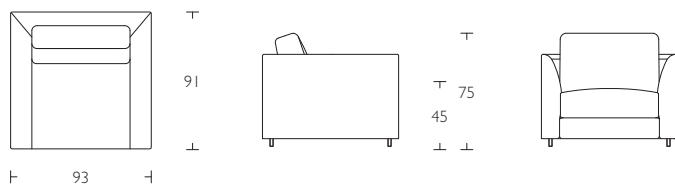

Nemo
Easy chair & sofa
by Eero Koivisto & Ola Rune

Nemo Easy Chair

S Sits- och ryggplymår i dun med kärna i kallskum. Avtagbar klädsel i tyg. Trästomme med Nozag fjäder. Ben i krom.

En Seat and back in sea-bird down with cold foam core. Removable upholstery in fabric. Wooden frame with Nozag spring system. Chromed legs.

G Sitzflächen- und Rückenlehnenplumeaus aus Daunen mit einem Kaltschaumkern. Abnehmbarer Stoffbezug. Holzgestell mit Nozag-Federung. Beine aus Chrom.

Nemo Sofa